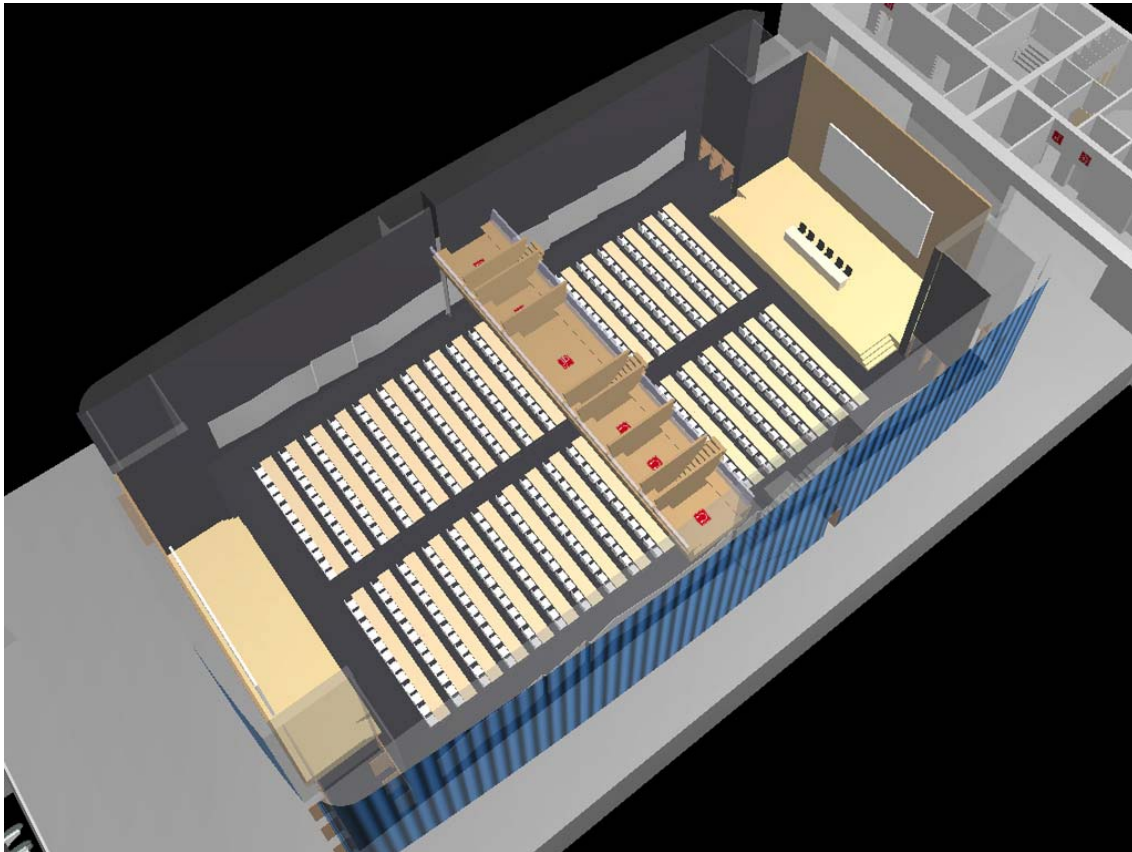

AUDITORIO (Configuración 1)

Capacidad: 950 personas en sillas con pala
1070 m²

Escenario principal de 100 m²

Escenario auxiliar de 70 m²

5 cabinas de traducción simultánea

WIFI y cabina centralizada de proyección

CCTV

Conexión con las otras salas del Centro de Convenciones

AUDITORIO (Configuración 2)

Capacidad: 456 personas en escuela con mesas electrificadas

1070 m²

Escenario principal de 100 m²

Escenario auxiliar de 70 m²

5 cabinas de traducción simultánea

WIFI y cabina centralizada de proyección

CCTV

Conexión con las otras salas del Centro de Convenciones

AUDITORIO (Configuración 3)

AUDITORIO 1

Capacidad: 450 personas en sillas con pala

540 m²

Escenario de 70 m²

5 cabinas de traducción simultánea

WIFI y cabina centralizada de proyección

CCTV

Conexión con las otras salas del Centro de Convenciones

AUDITORIO 2

Capacidad: 450 personas en sillas con pala