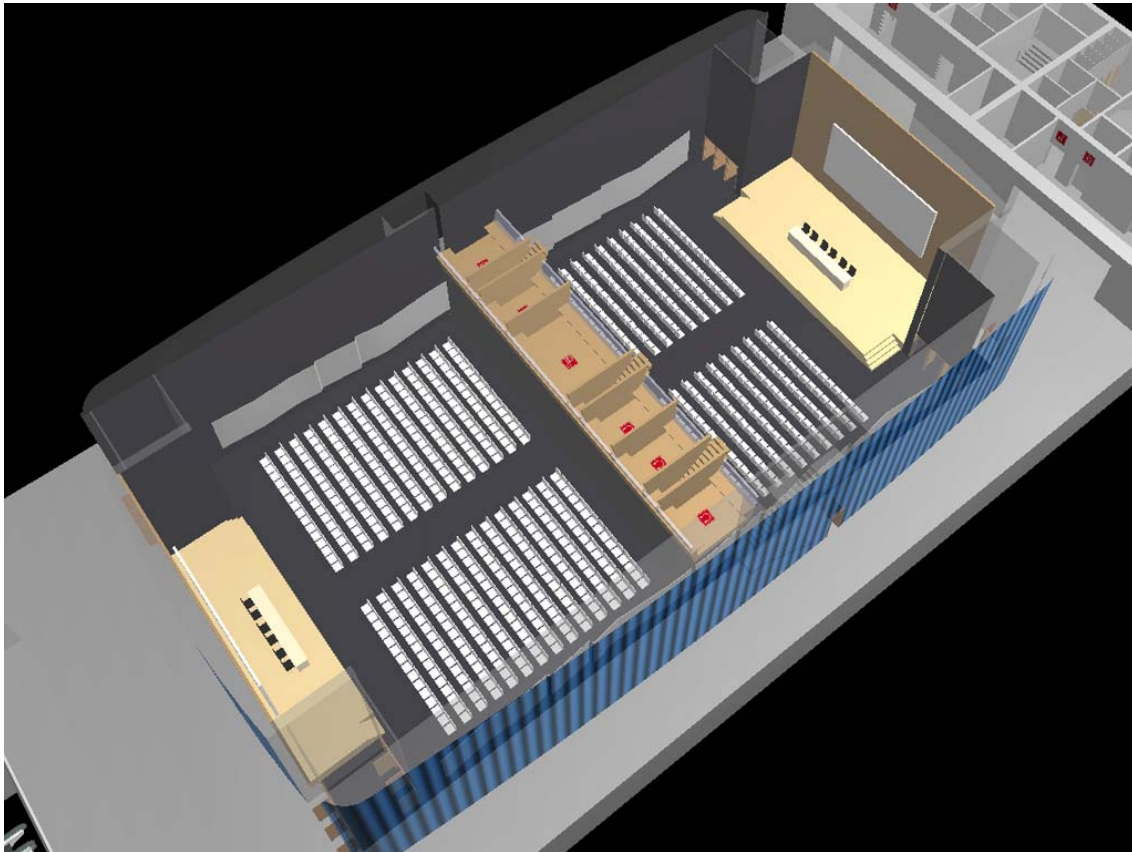

AUDITORIO (Configuración 1)

Capacidad: 950 personas en sillas con pala
1070 m²

Escenario principal de 100 m²

Escenario auxiliar de 70 m²

5 cabinas de traducción simultánea

WIFI y cabina centralizada de proyección

CCTV

Conexión con las otras salas del Centro de Convenciones

AUDITORIO (Configuración 2)

Capacidad: 456 personas en escuela con mesas electrificadas

1070 m²

Escenario principal de 100 m²

Escenario auxiliar de 70 m²

5 cabinas de traducción simultánea

WIFI y cabina centralizada de proyección

CCTV

Conexión con las otras salas del Centro de Convenciones

AUDITORIO (Configuración 3)

AUDITORIO 1

Capacidad: 450 personas en sillas con pala

540 m²

Escenario de 70 m²

5 cabinas de traducción simultánea

WIFI y cabina centralizada de proyección

CCTV

Conexión con las otras salas del Centro de Convenciones

AUDITORIO 2

Capacidad: 450 personas en sillas con pala