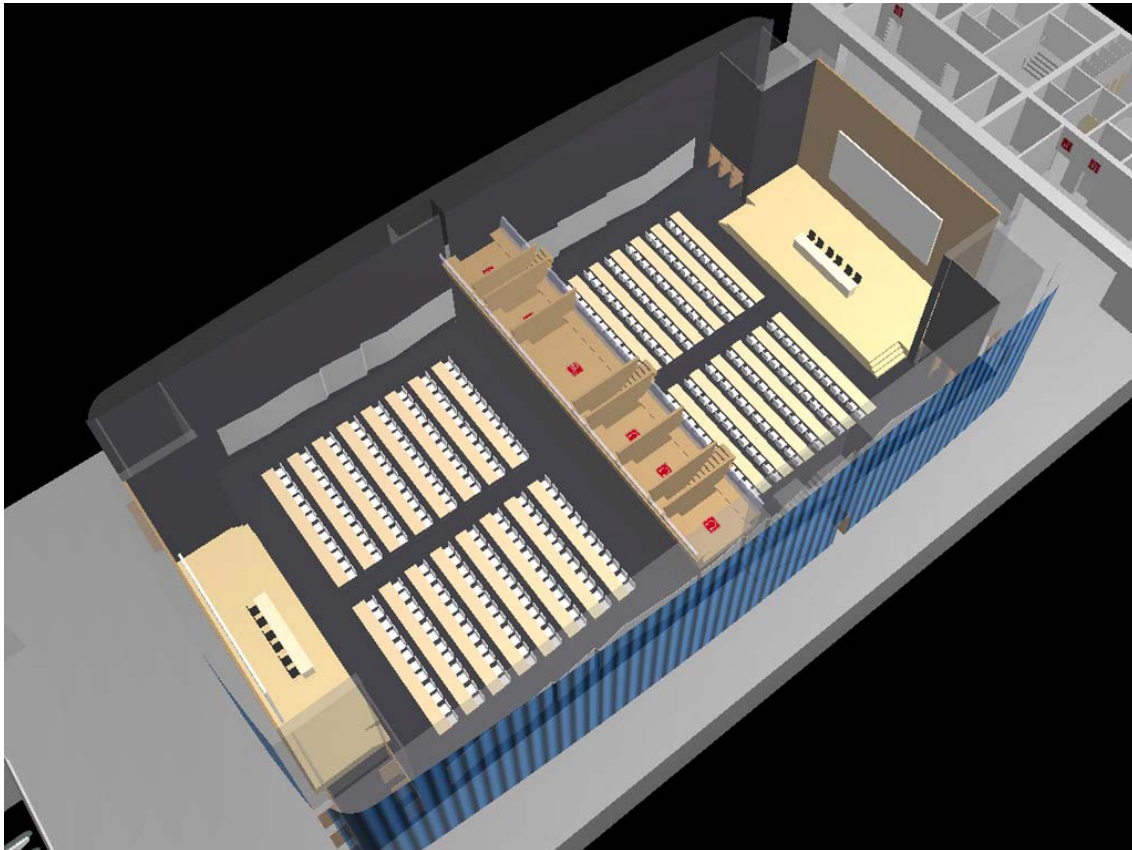

CCTV

Conexión con las otras salas del Centro de Convenciones

AUDITORIO (Configuración 2)

Capacidad: 456 personas en escuela con mesas electrificadas

1070 m²

Escenario principal de 100 m²

Escenario auxiliar de 70 m²

540 m²

Escenario de 70 m²

5 cabinas de traducción simultánea

WIFI y cabina centralizada de proyección

CCTV

Conexión con las otras salas del Centro de Convenciones

AUDITORIO 2

Capacidad: 450 personas en sillas con pala

540 m²

Escenario de 100 m²

5 cabinas de traducción simultánea

WIFI y cabina centralizada de proyección

CCTV

Conexión con las otras salas del Centro de Convenciones

AUDITORIO (Configuración 4)

AUDITORIO 1

Capacidad: 192 personas en escuela con mesas electrificadas
 540 m²
 Escenario de 70 m²
 5 cabinas de traducción simultánea
 WIFI y cabina centralizada de proyección
 CCTV
 Conexión con las otras salas del Centro de Convenciones