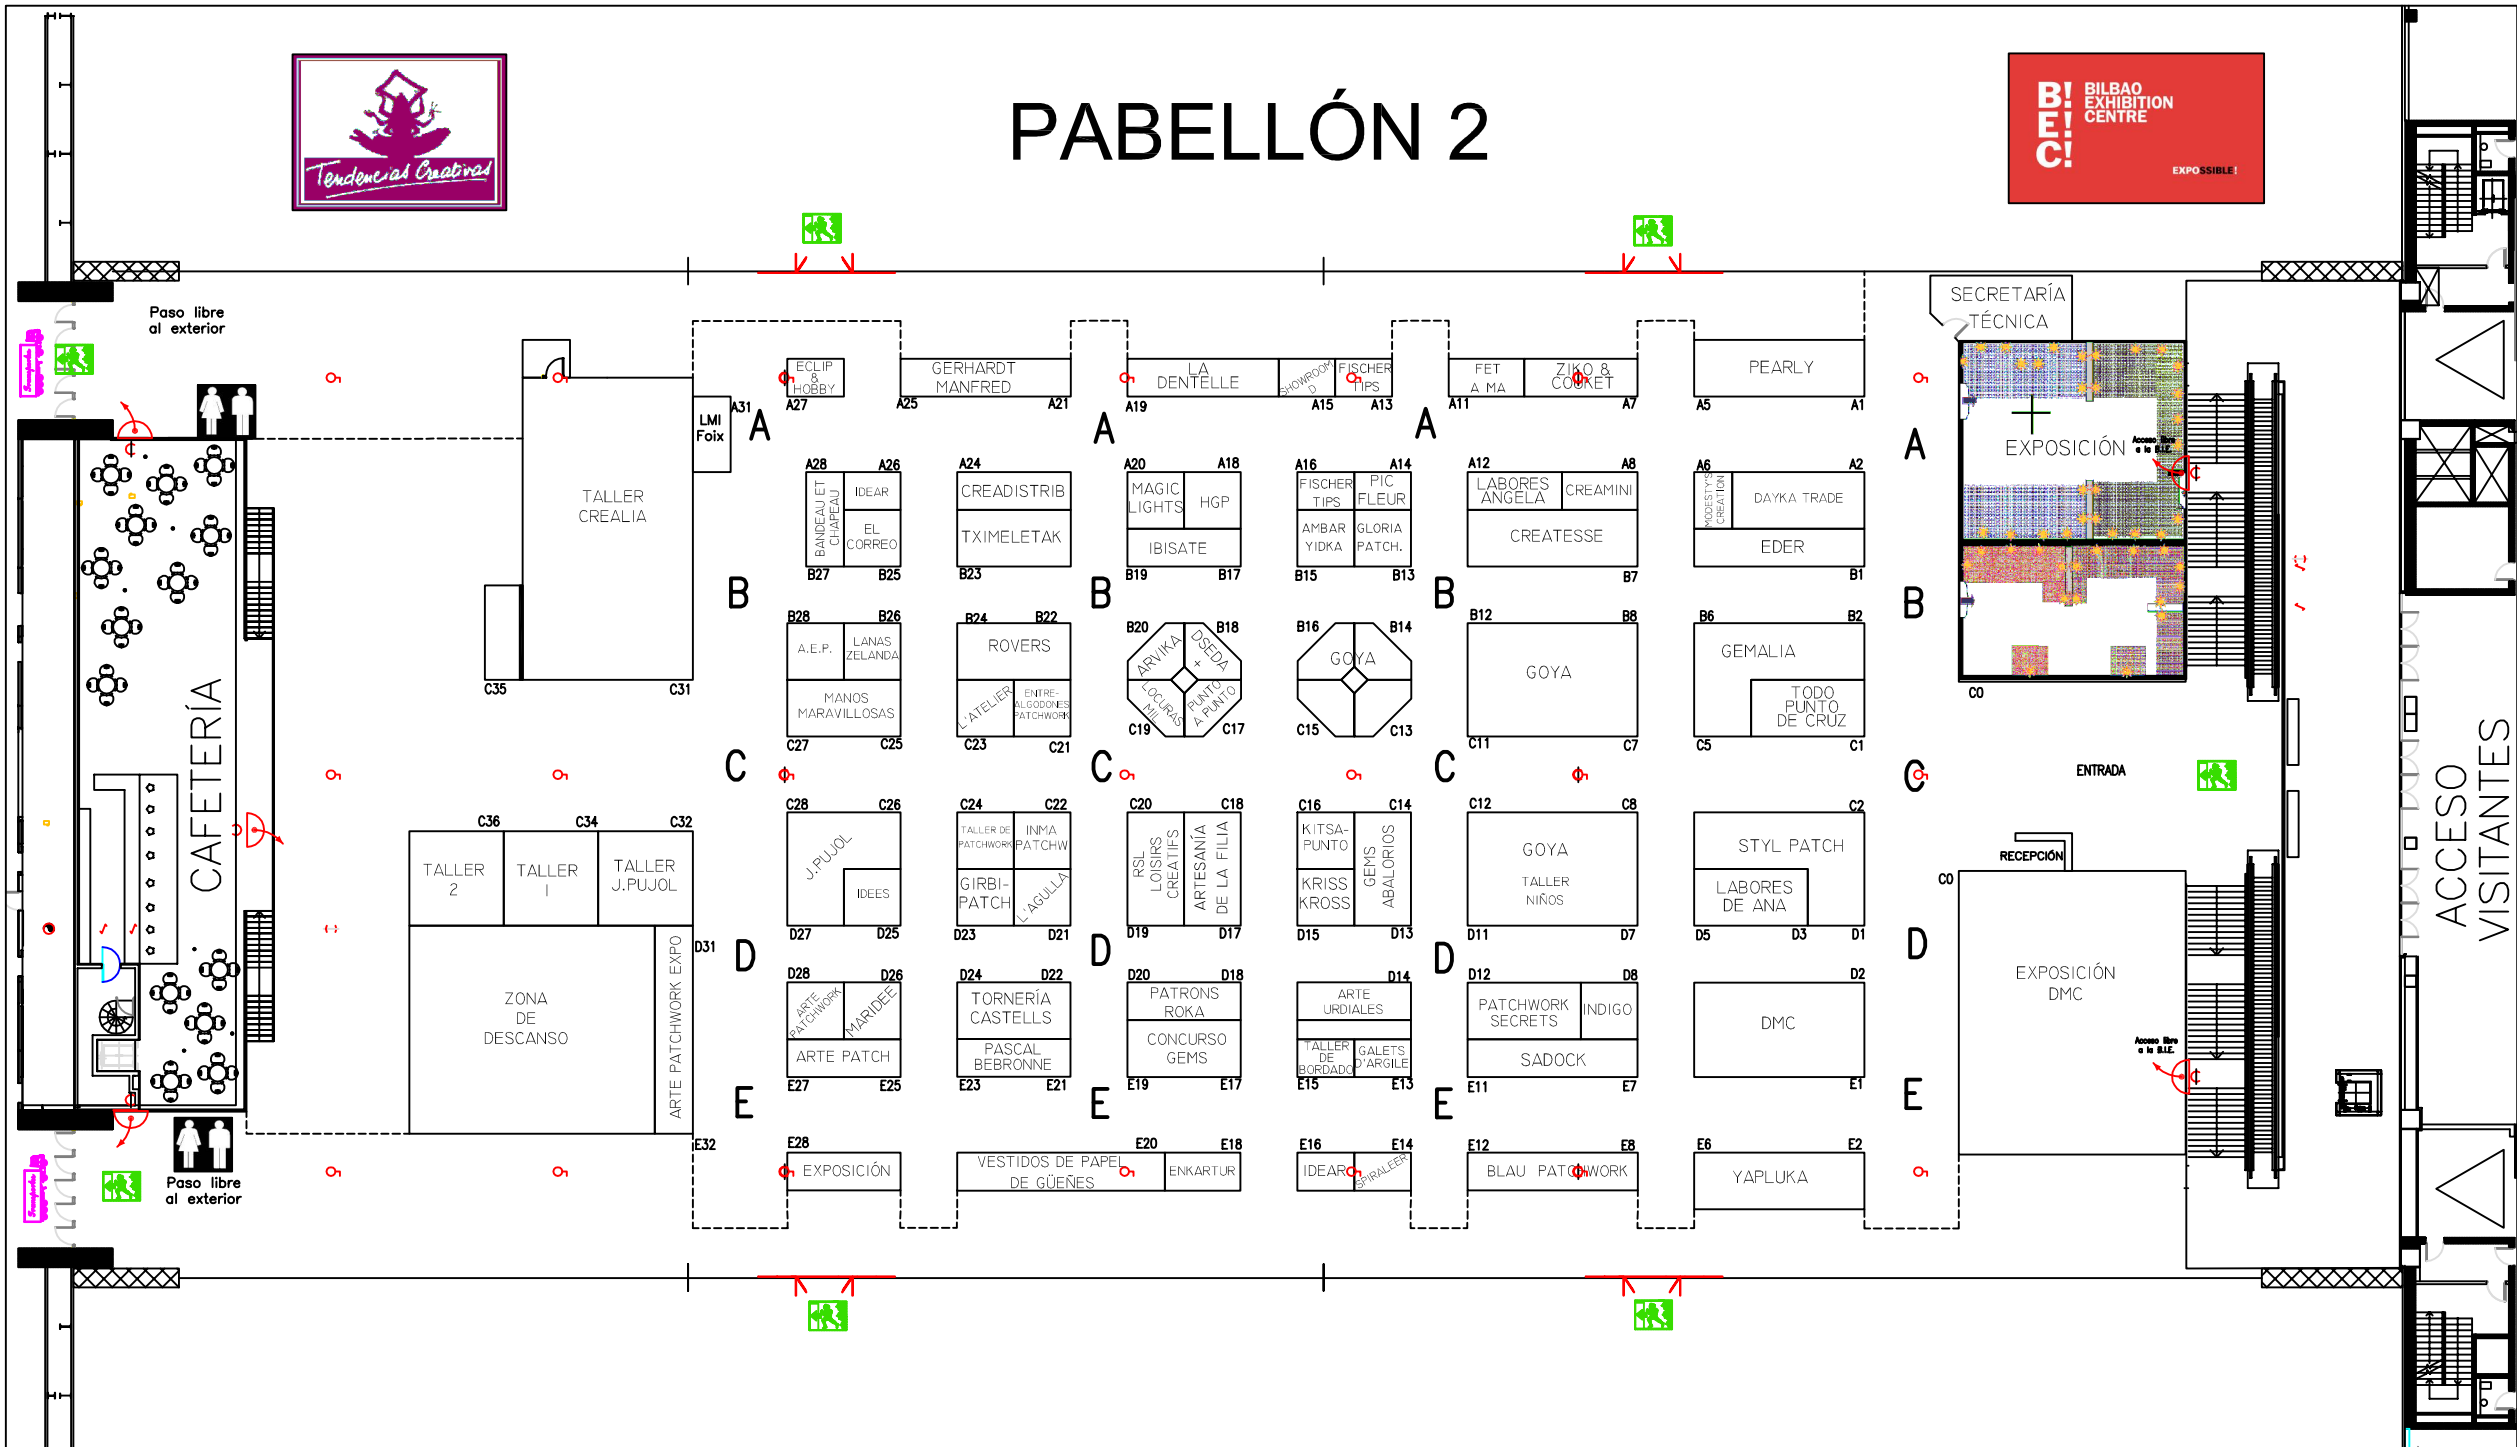

PABELLÓN 2

PROHIBIDO ANCLAJES
NO ANCHORING

Conexión a B.I.E. en el suelo
 B.I.E. - Fire Hydrants
 Salida de Emergencia

B.I.E.C. - BILBAO EXHIBITION CENTRE

0 1 5 10
ESCALA GRÁFICA

Escala	Modificado	
A4 1500	22.01.10	15.01.10
A3 1400	20.01.10	14.01.10
A2 1250	19.01.10	11.01.10
A1 1200	26.01.10	18.01.10